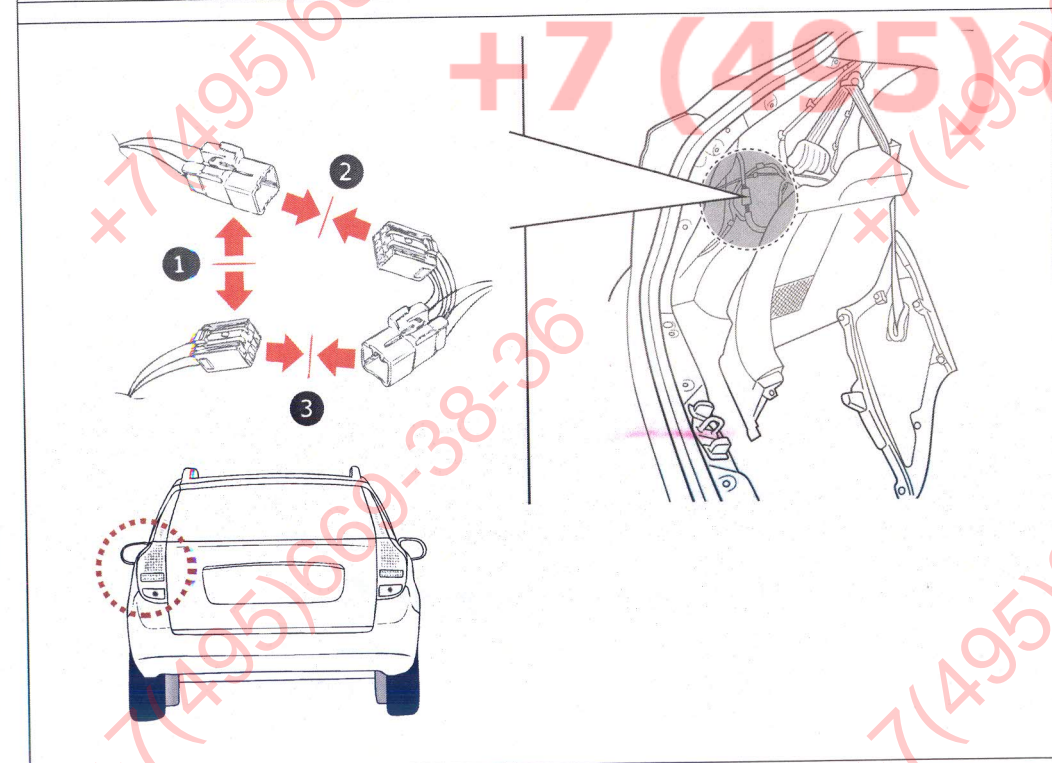

ФАРКОП.РФ

+7 (495) 669-38-36

ГОСТ 9200-76							
	1/L	2	3/31	4/R	5/58-R	6/54	7/58-L
	21W	2x21W		21W	21W	2x21W	21W
	жёлтый	синий	белый	зелёный	кор-вый	красный	чёрный