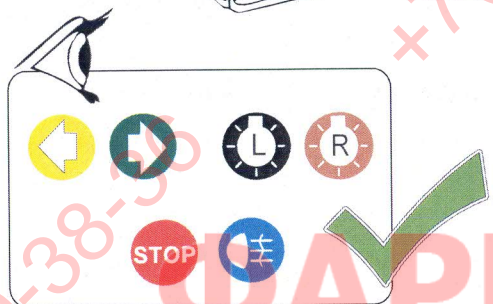

#### ВАЖНО!

Отключение аккумуляторной батареи может вызвать потерю данных, сохранённых в электронных компонентах транспортного средства.

Что входит в комплект

**Внимание!**

Перед началом работ отключить минусовую клемму от аккумулятора автомобиля! При несоблюдении данного требования блоки управления электрической системой транспортного средства могут быть повреждены! Отключение аккумулятора может повлечь блокировку головного устройства (штатная магнитола автомобиля) и может потребовать необходимость введения секретного CODE (кода). Перед началом работ убедитесь, что CODE (кода) вам известен!

Для заметок

Lined area for notes.

После монтажа проведите проверку правильности присоединения электропроводки тестером с нагрузкой или лампами соответствующей мощности. Сборку производите в обратном порядке.