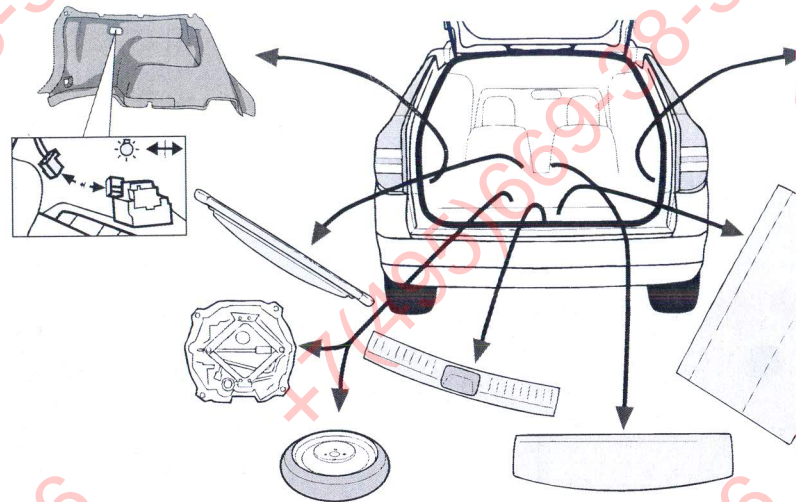

## ИНСТРУКЦИЯ ПО МОНТАЖУ комплекта электропроводки для фаркопа с 7-ми контактной розеткой

### Для KIA Ceed Wagon 2006-2012

1. Работы по монтажу должны производиться в сертифицированных установочных центрах.
2. Качество установки должно быть максимально нацелено на безопасность использования и эксплуатации. Гарантия без заполненного и подписанного паспорта, установщиком и владельцем устройства об ознакомлении с данным паспортом, не осуществляется.
3. Все провода, смонтированные в автомобиле, в т.ч. выходящие за пределы кузова, должны быть надёжно закреплены и защищены от механических и прочих повреждений в процессе эксплуатации.

#### ВАЖНО!

Отключение аккумуляторной батареи может вызвать потерю данных, сохранённых в электронных компонентах транспортного средства.

Что входит в комплект

**Внимание!**

Перед началом работ отключить минусовую клемму от аккумулятора автомобиля! При несоблюдении данного требования блоки управления электрической системой транспортного средства могут быть повреждены! Отключение аккумулятора может повлечь блокировку головного устройства (штатная магнитола автомобиля) и может потребовать необходимость введения секретного CODE (кода). Перед началом работ убедитесь, что CODE (кода) вам известен!

Для заметок

Lined area for notes.

После монтажа проведите проверку правильности присоединения электропроводки тестером с нагрузкой или лампами соответствующей мощности. Сборку производите в обратном порядке.