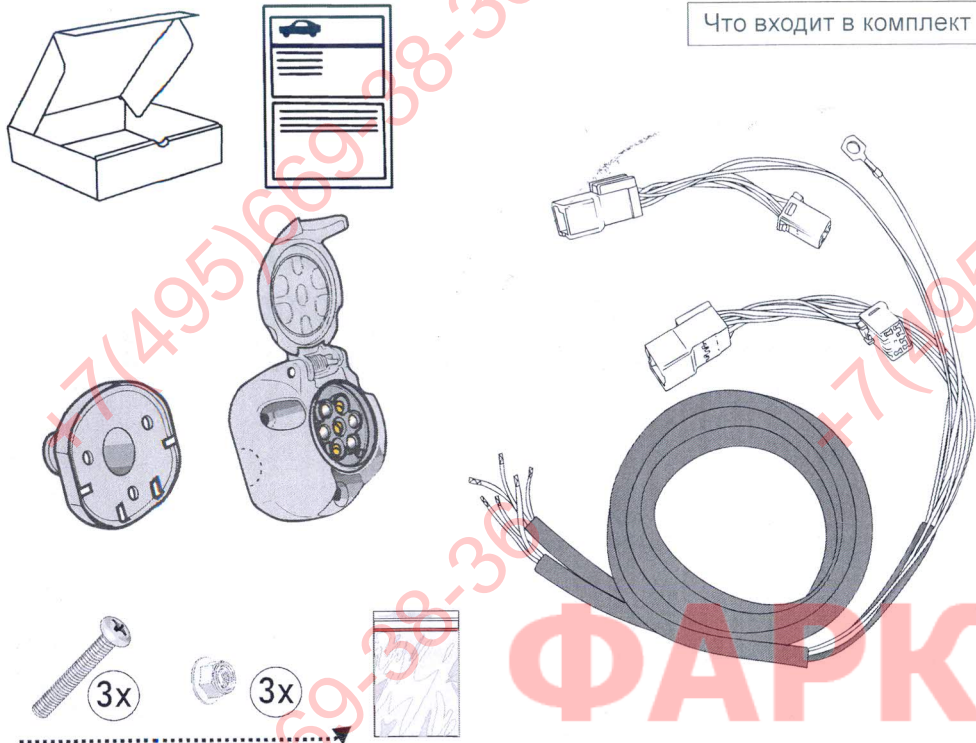

Что входит в комплект