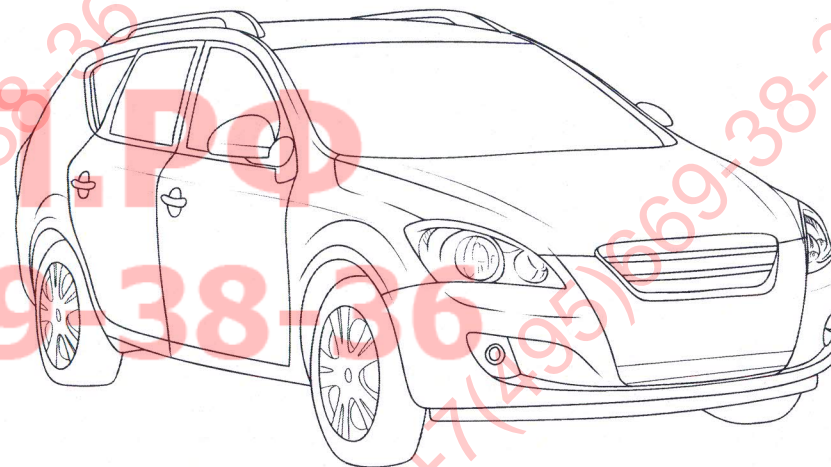

## ИНСТРУКЦИЯ ПО МОНТАЖУ комплекта электропроводки для фаркопа с 7-ми контактной розеткой