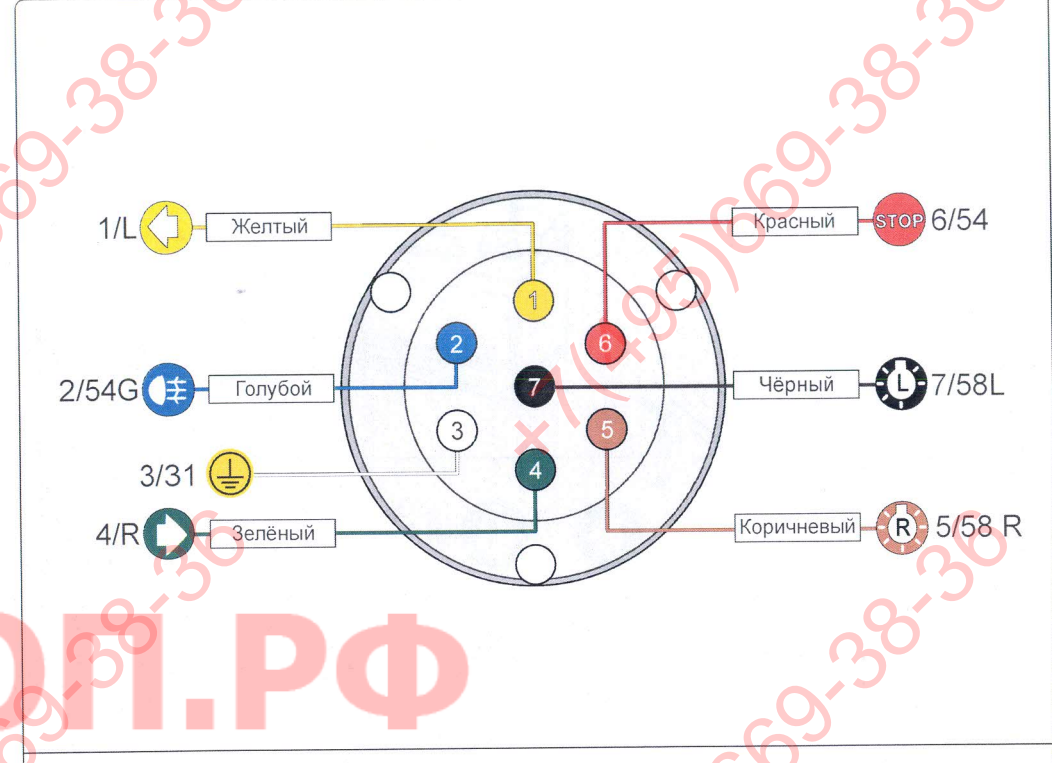

## ИНСТРУКЦИЯ ПО МОНТАЖУ комплекта электропроводки для фаркопа с 7-ми контактной розеткой

Для заметок

Lined area for notes.

После монтажа проведите проверку правильности присоединения электропроводки тестером с нагрузкой или лампами соответствующей мощности. Сборку производите в обратном порядке.

левая

ФАРКОП.РФ

+7 (495) 669-38-36

ГОСТ 9200-76							
	1/L	2	3/31	4/R	5/58-R	6/54	7/58-L
	21W	2x21W		21W	21W	2x21W	21W
	жёлтый	синий	белый	зелёный	кор-вый	красный	чёрный