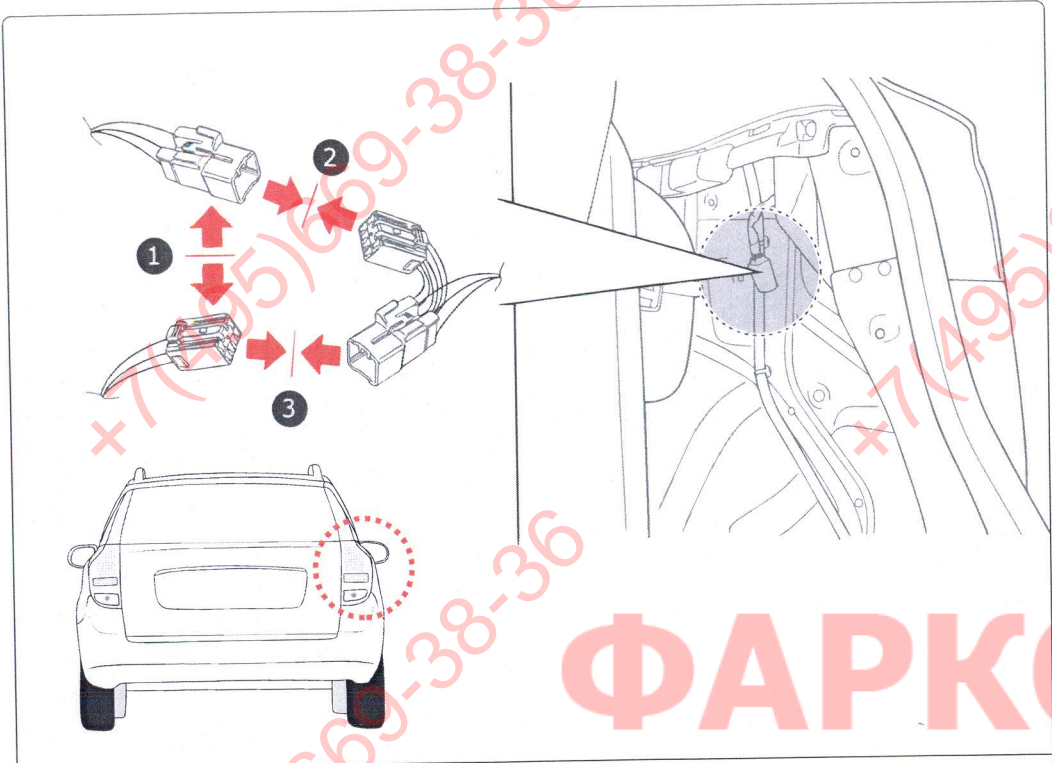

ФАРКОП.РФ

+7 (495) 669-38-36

ГОСТ 9200-76							
	1/L	2	3/31	4/R	5/58-R	6/54	7/58-L
	21W	2x21W		21W	21W	2x21W	21W
	жёлтый	синий	белый	зелёный	кор-вый	красный	чёрный